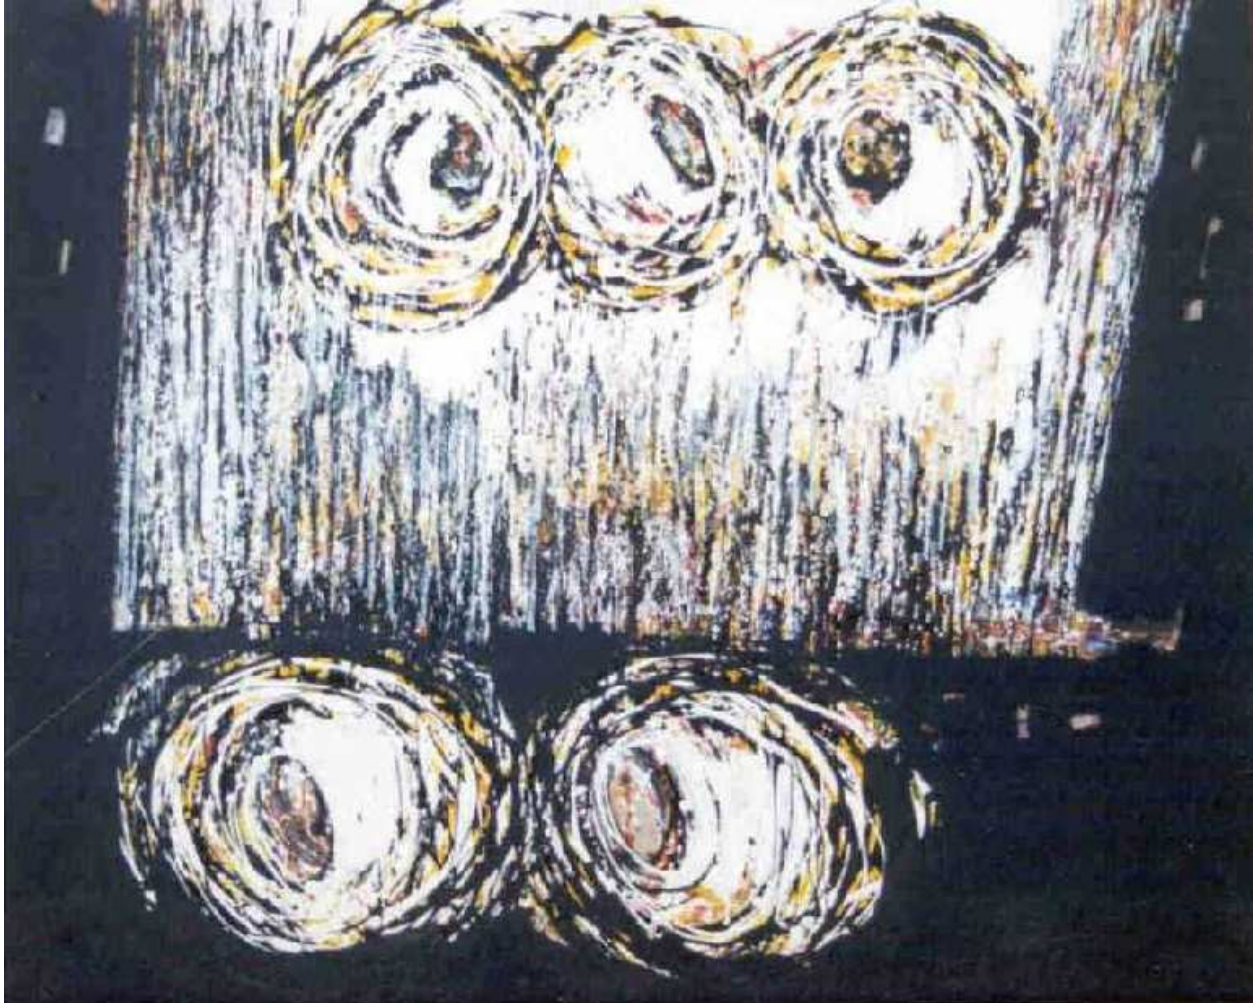

Gobierno de Aragón. IAACC Pablo Serrano

INVENTARIO	1995.02.0056
CLAS.GENÉRICA	Pintura
OBJETO	Cuadro
TÍTULO	Cometa
AUTOR/TALLER	FRANCÉS DE LA CAMPA, Juana (Lugar de nacimiento: Alicante (m), 1924- Lugar de defunción: Madrid (m), 1990)
MATERIA	Tierra Tela
TÉCNICA	Técnica Mixta
DIMENSIONES	Cuadro: Altura = 132 cm; Anchura = 165 cm; Grosor = 3 cm Tela: Altura = 130 cm; Anchura = 163 cm
DATACIÓN	1989